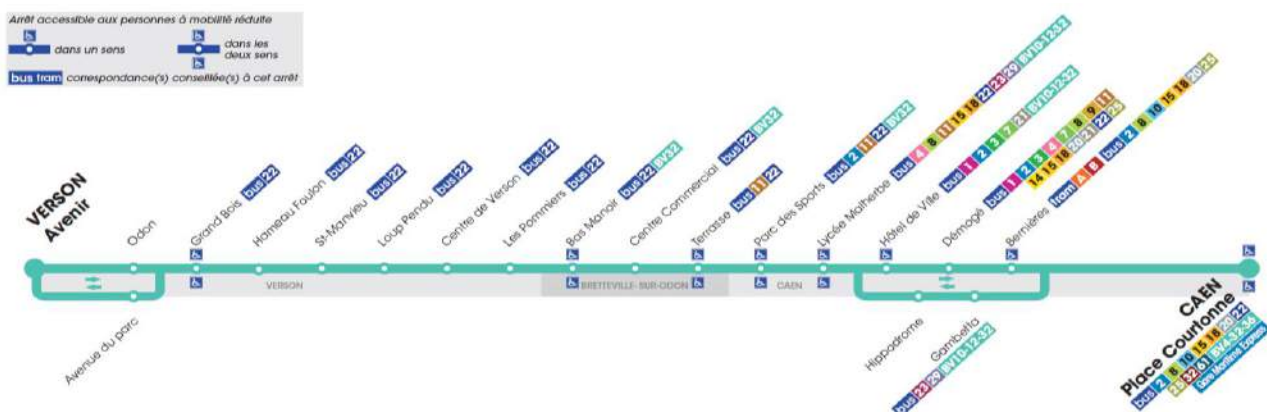

Les transports en commun

Ligne 9 vers Caen

Fontaine Etoupefour est desservie par la **ligne n° 9** des bus verts du Calvados, service organisé par le Conseil Général du Calvados. Nos arrêts sont Gournay, église, Bois de l'île, Guillaume le Conquérant et les Hervieu avant de rejoindre Verson (voir plan ci-dessous).

Bus du collège de Verson, ligne 109 uniquement en période scolaire

Ligne 109 DIRECTION VERSON

LUNDI À VENDREDI		PÉRIODE SCOLAIRE				
NOTES		(1)				
MALTOT	clos de france			08.02		
	centre			08.04		
	épis d'or			08.05		
FONTAINE-ÉTOUPEFOUR	bruyère (rue de gournay)		07.54	-		
	rue de baron		07.55	-		
	école		-	08.09		
	les hervieux		-	08.10		
	bas jardin		-	-	08.10	
	parc (rue de l'église)		-	-	08.12	
ÉTERVILLE	rocreuil		08.03	-	-	
	les marronniers NOUVEAU		08.05	-	-	
	rue du moulin NOUVEAU		08.07	-	-	
	centre		08.09	-	-	
VERSON	collège		08.18	08.01	08.17	08.19

Ligne 109 DIRECTION MALTOT

LUNDI À VENDREDI		PÉRIODE SCOLAIRE								
NOTES		Mercredi uniquement (1)		Sauf Mercredi (1)		Mercredi uniquement		Sauf Mercredi		
VERSON	collège	11.45	12.40	16.00	17.10	17.10	11.45	12.40	16.00	17.10
MOUEN	mairie	11.50	12.45	16.05	-	17.15	-	-	-	-
	la bruyère	11.52	12.47	16.07	-	17.17	-	-	-	-
ÉTERVILLE	centre	12.12	13.07	16.27	17.19		-	-	-	-
	rue du moulin NOUVEAU	12.14	13.09	16.29	17.21		-	-	-	-
	les marronniers NOUVEAU	12.16	13.11	16.31	17.23		-	-	-	-
	rocreuil	12.18	13.13	16.33	17.25		-	-	-	-
	bruyère (rue de gournay)						11.50	12.45	16.05	17.15
FONTAINE-ÉTOUPEFOUR	rue de baron						11.51	12.46	16.06	17.16
	école						11.52	12.47	16.07	17.17
	les hervieux						11.53	12.48	16.08	17.18
	bas jardin						11.54	12.49	16.09	17.19
	parc (rue de l'église)						11.55	12.50	16.10	17.20
	clos de france						12.06	13.01	16.21	17.31
MALTOT	centre						12.08	13.03	16.23	17.33
	épis d'or						12.09	13.04	16.24	17.34